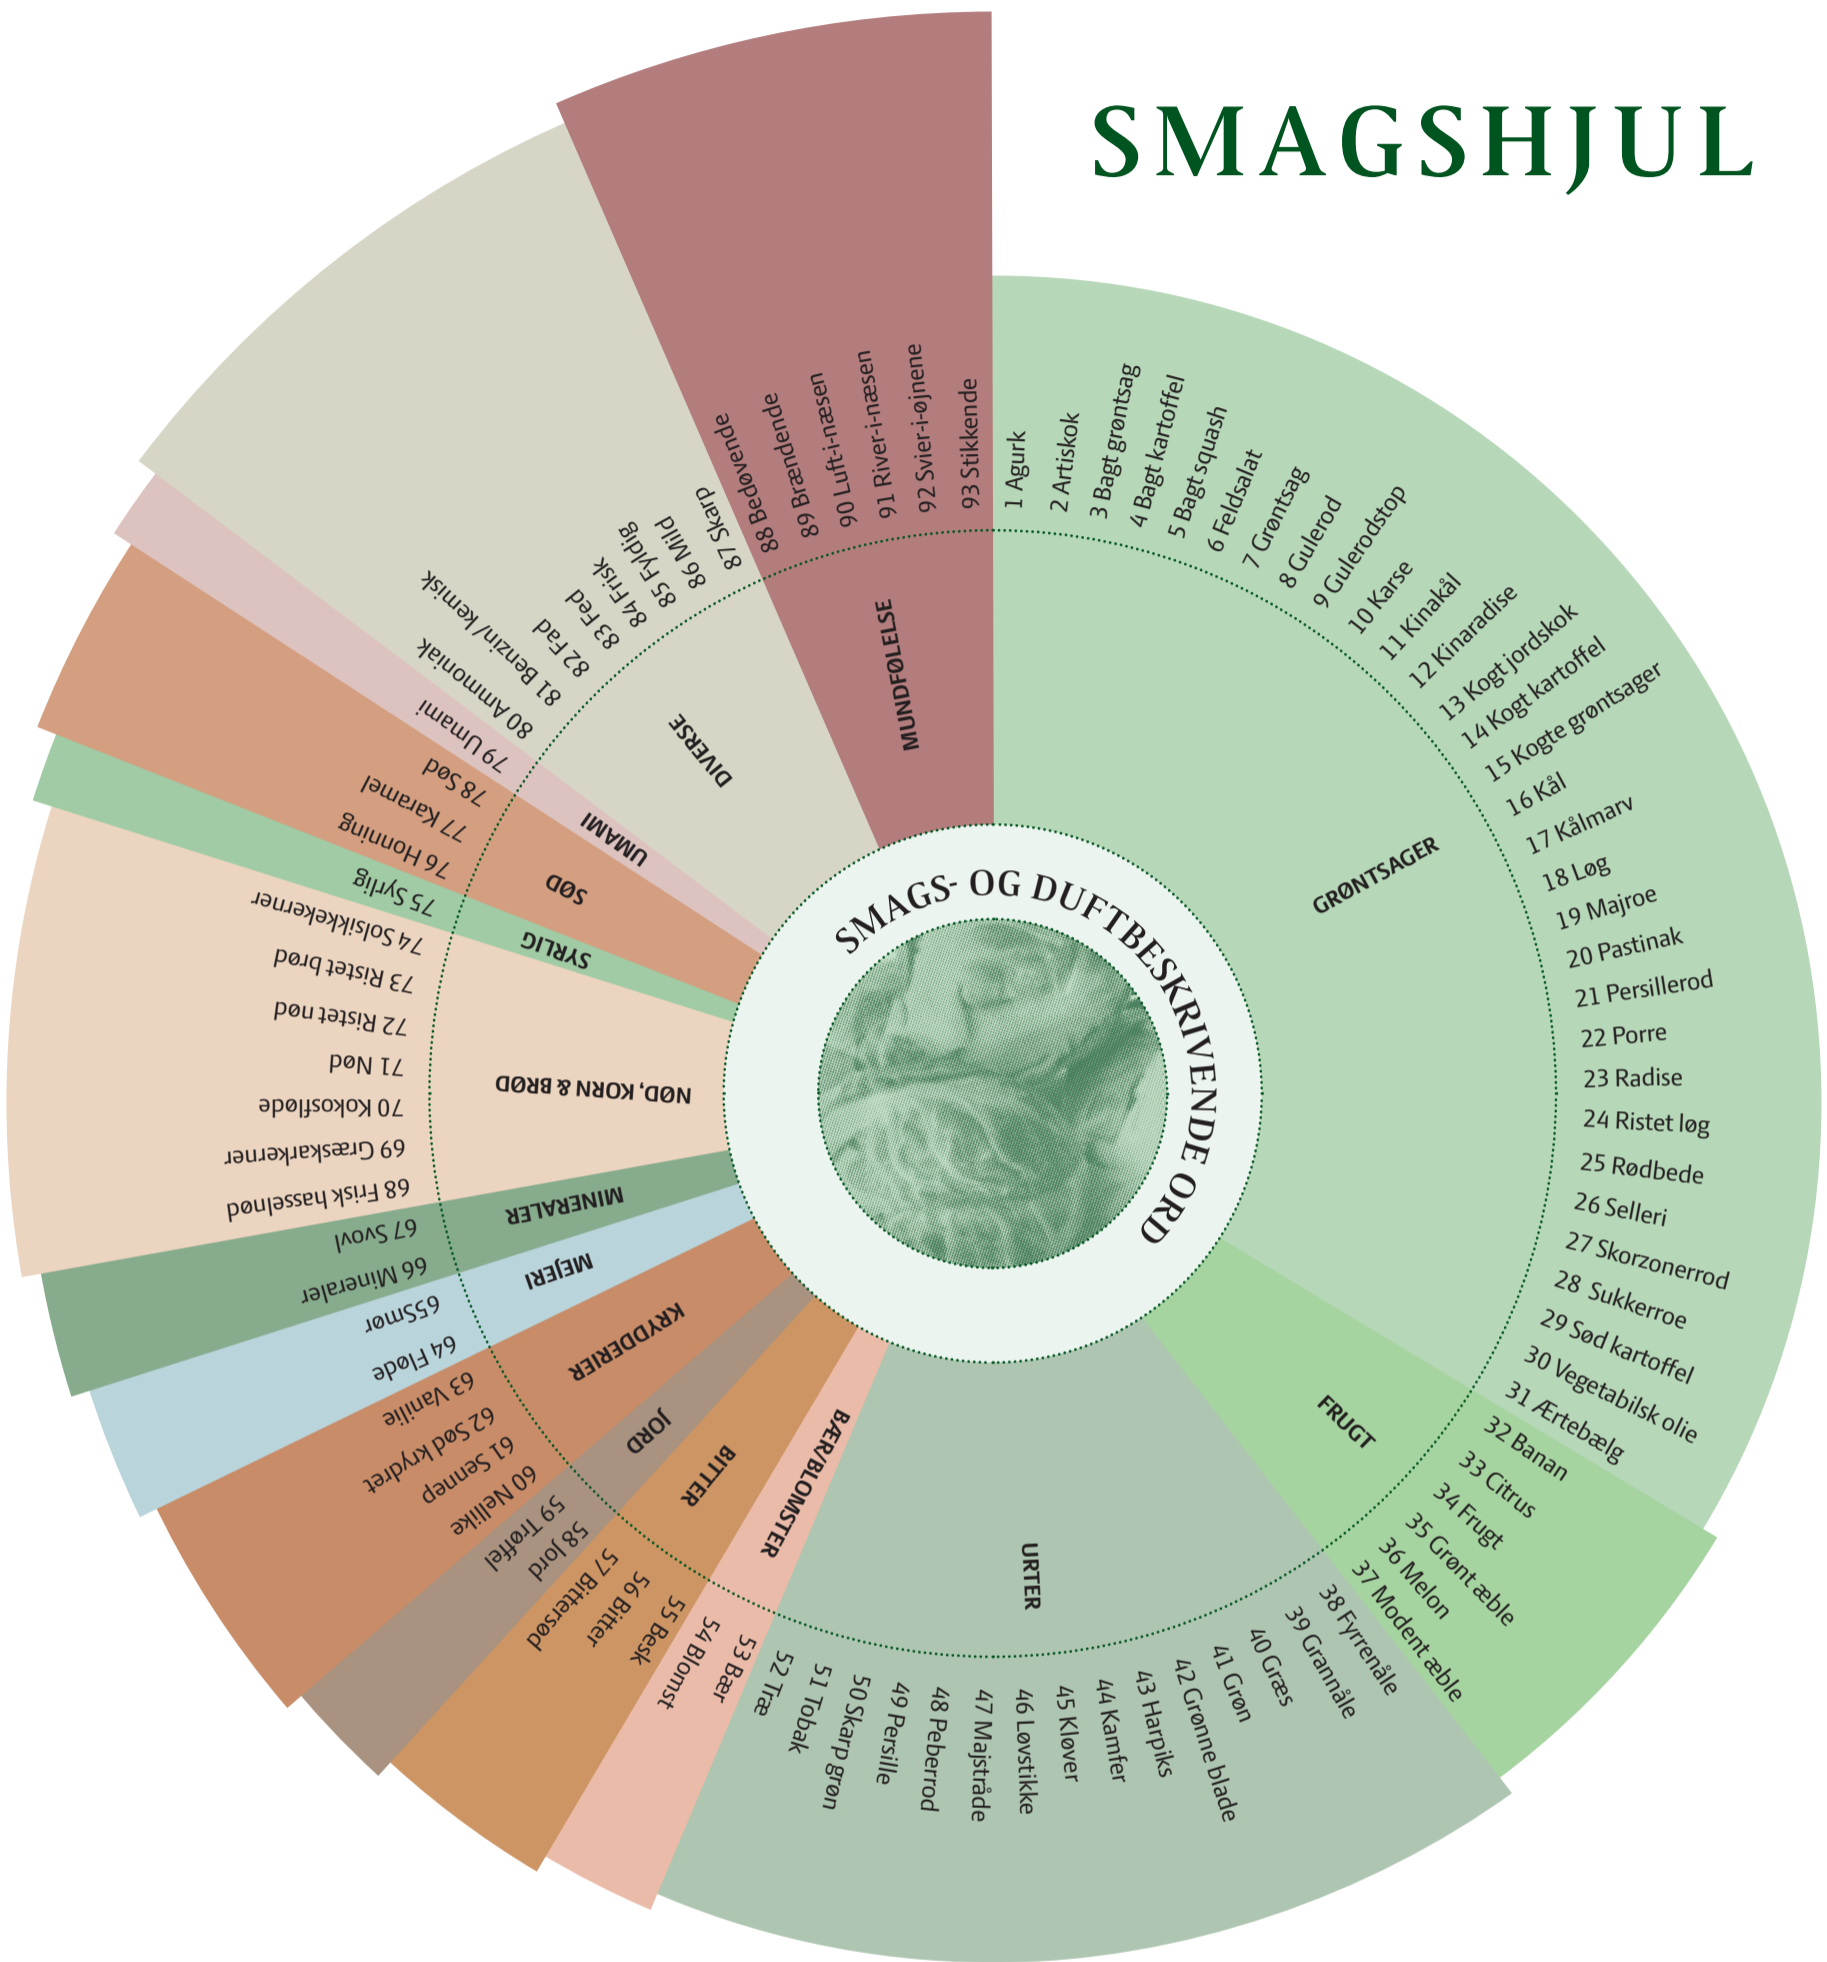

SMAGSHJUL

SMAG - DUFT AF:

- GRØNTSAGER
- FRUGT
- URTER
- BÆR/BLOMSTER
- BITTER
- JORD
- KRYDDERIER
- MEJERI
- MINERALER
- NØD, KORN & BRØD
- SYRLIG
- SØD
- UMAMI
- DIVERSE
- MUNDFØLELSE

I samarbejde med Lisbeth Ankersen